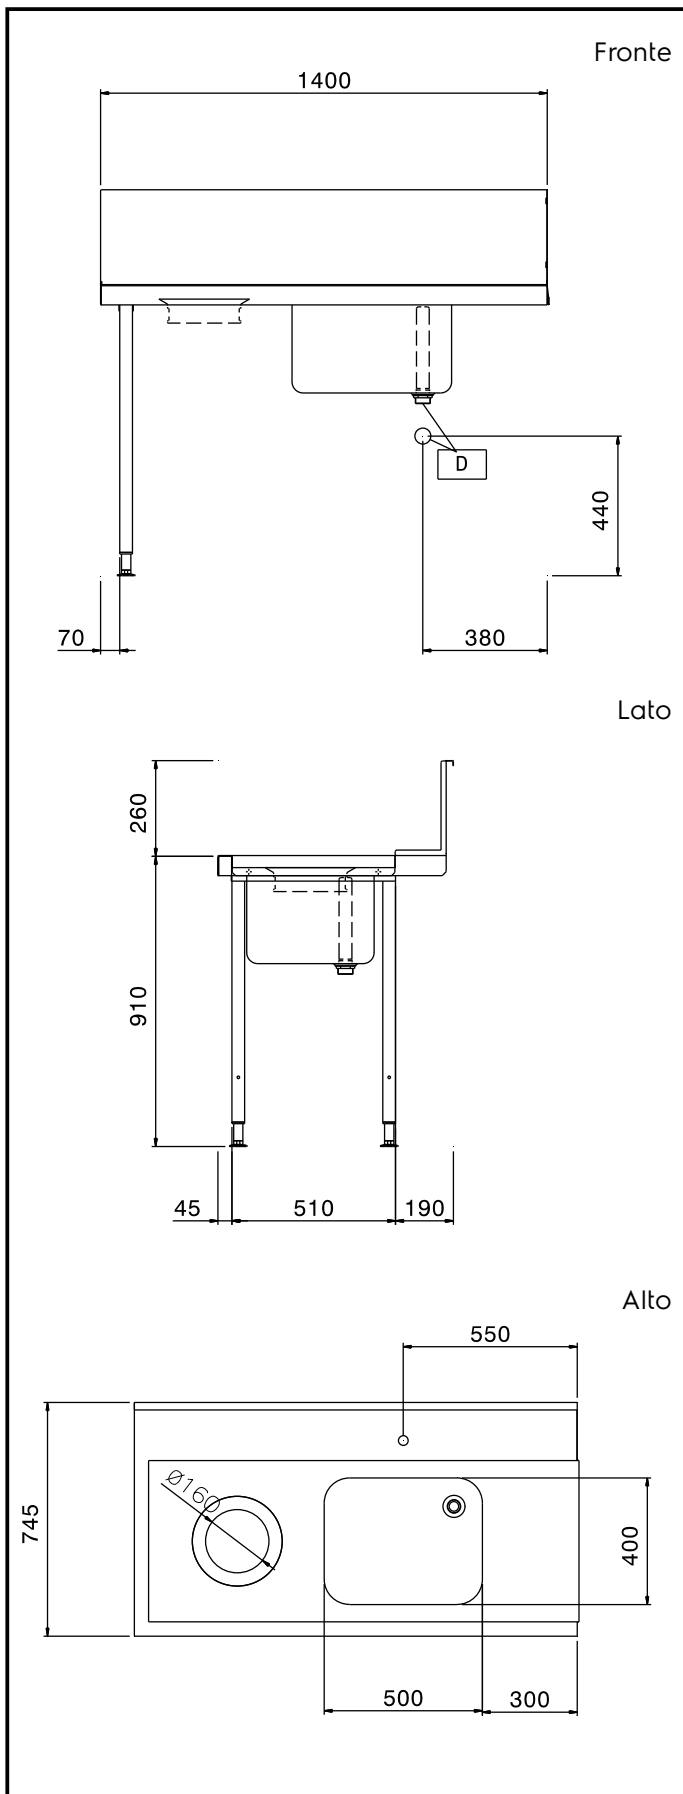

### Articolo N° \_\_\_\_\_

Per lavastoviglie a capottina. Costruito in acciaio inox 304 AISI. Altezza paraspruzzi 250 mm. N. 2 gambe tubolari a sezione quadrata 40x40 mm su piedini regolabili. Dimensione vasca 500x400x300h mm con tubo troppo pieno e foro di scarico. Direzione cestello: da sinistra a destra.

## Caratteristiche e benefici

- Forniti smontati e facile da rimontare.
- Progettato per cesti lavastoviglie da 500x500 mm.
- Ripiano inferiore e unità di pre-risciacquo disponibili come accessori opzionali.

## Costruzione

- Piedini da 50 mm regolabili in altezza per garantire un perfetto allineamento e connessione con gli elementi della zona lavaggio.
- Bacinella da 700x500x300 mm disponibile su richiesta.
- Dotato di foro per scraping.
- Alzatina inclusa.
- Piani completamente piegati con profilo anti-gocciolamento per una pulizia facile e sicura.
- Tutte le superfici lisce con finitura lucida.
- Gambe quadrate in tubolari da 40x40 mm in acciaio inox AISI 304.
- Interamente in acciaio inox AISI 304.
- Devono essere fissati alla lavastoviglie e dotati di una coppia di piedini all'altra estremità.

Approvazione: \_\_\_\_\_

**Informazioni chiave**
**Dimensioni esterne, larghezza:**

865311 (BHHPTBH14L) 1400 mm

**Dimensioni esterne, profondità:**

745 mm

**Dimensioni esterne, altezza:**

1170 mm

**Peso netto:**